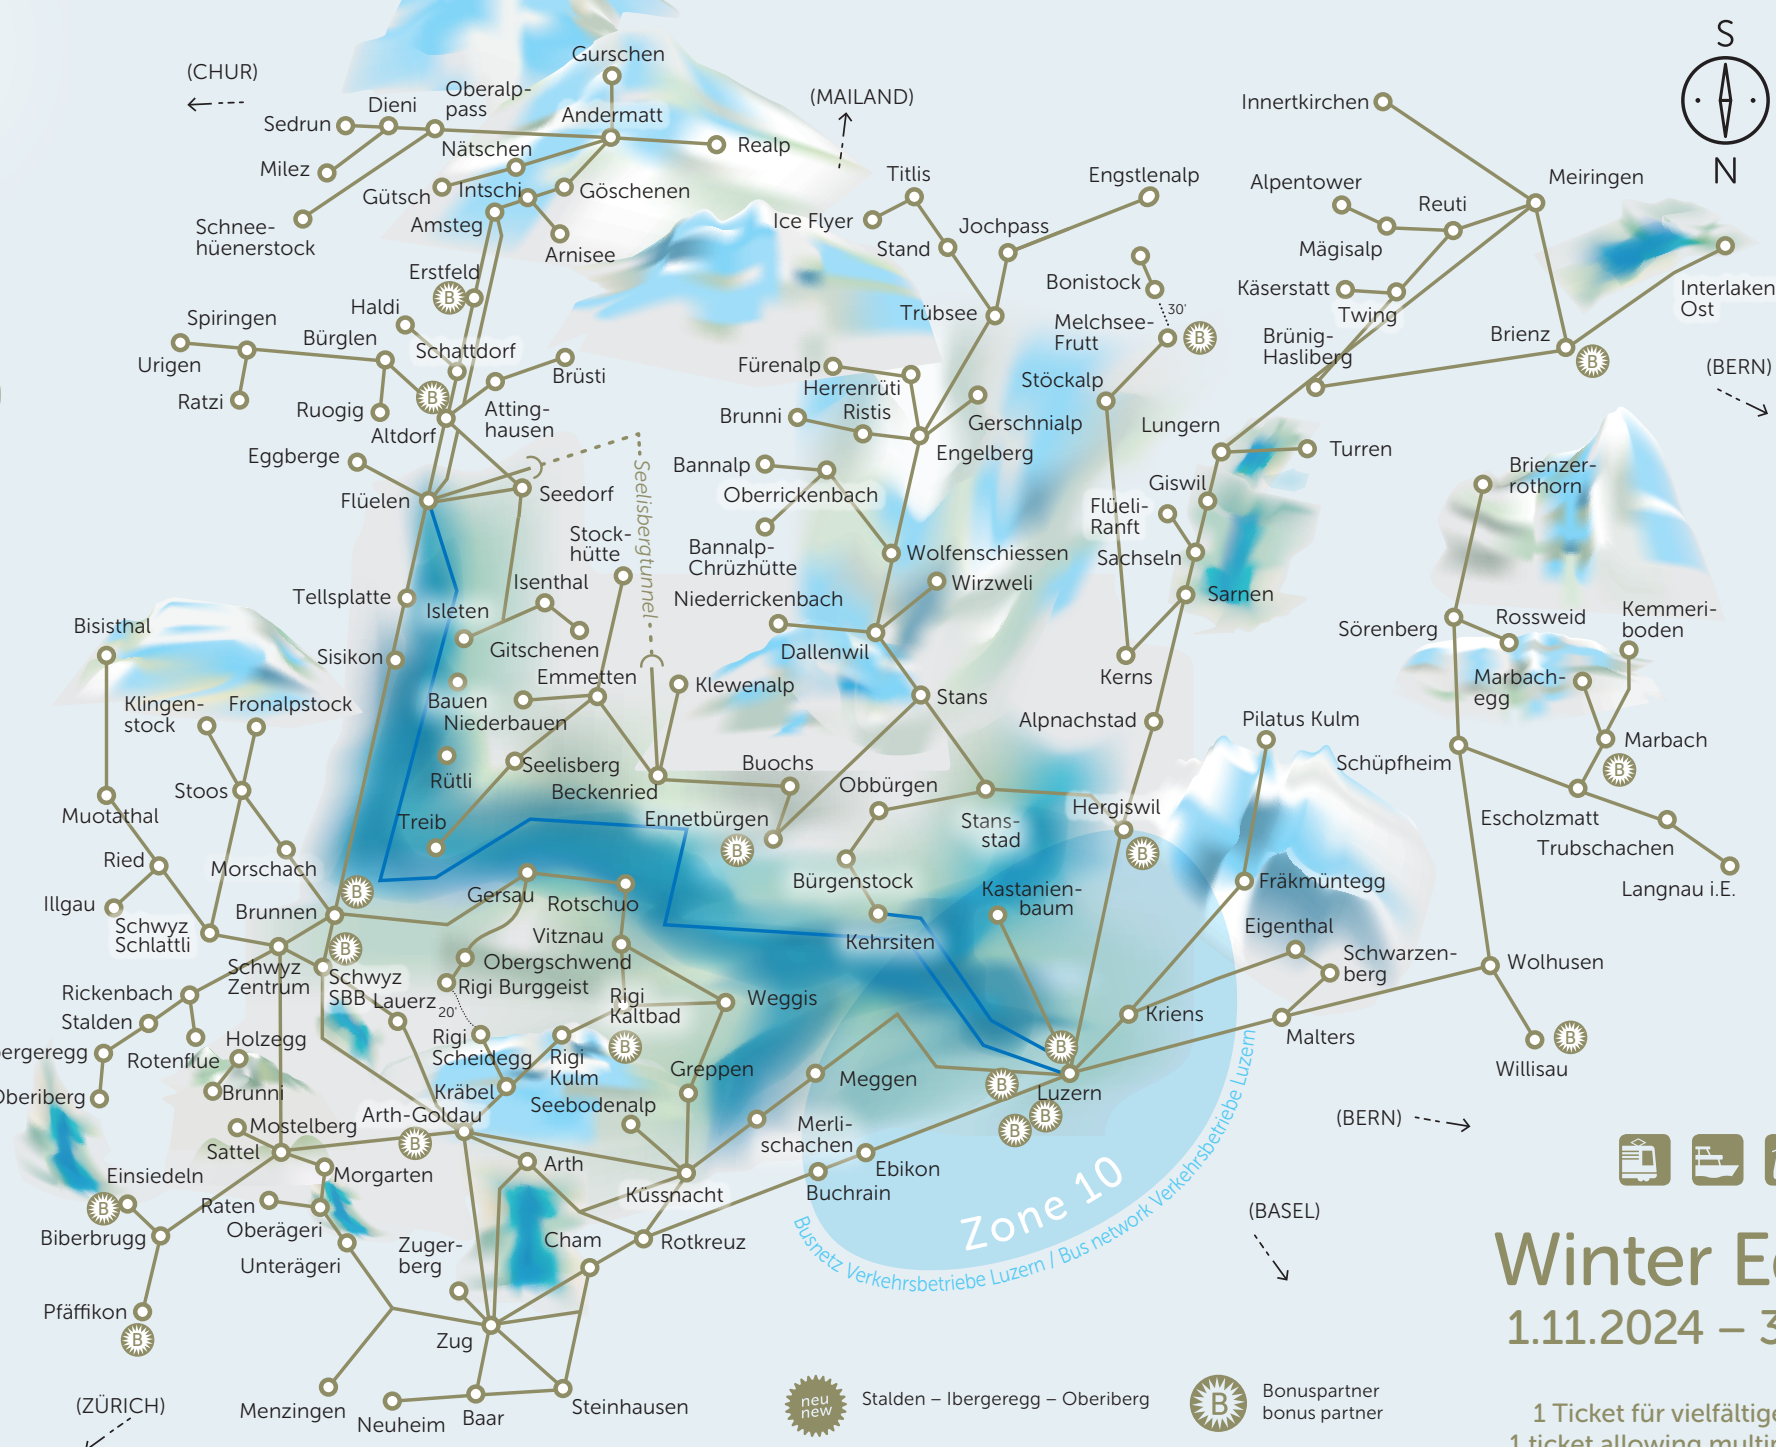

STRECKENNETZ

IHRE REGION ZUM GENIESSEN

neu
new

neu
new

Stalden – Ibergeregg – Oberiberg

Bonuspartner
bonus partner

Winter Edition 1.11.2024 – 31.3.2025

1 Ticket für vielfältige Verbindungen
1 ticket allowing multiple connections