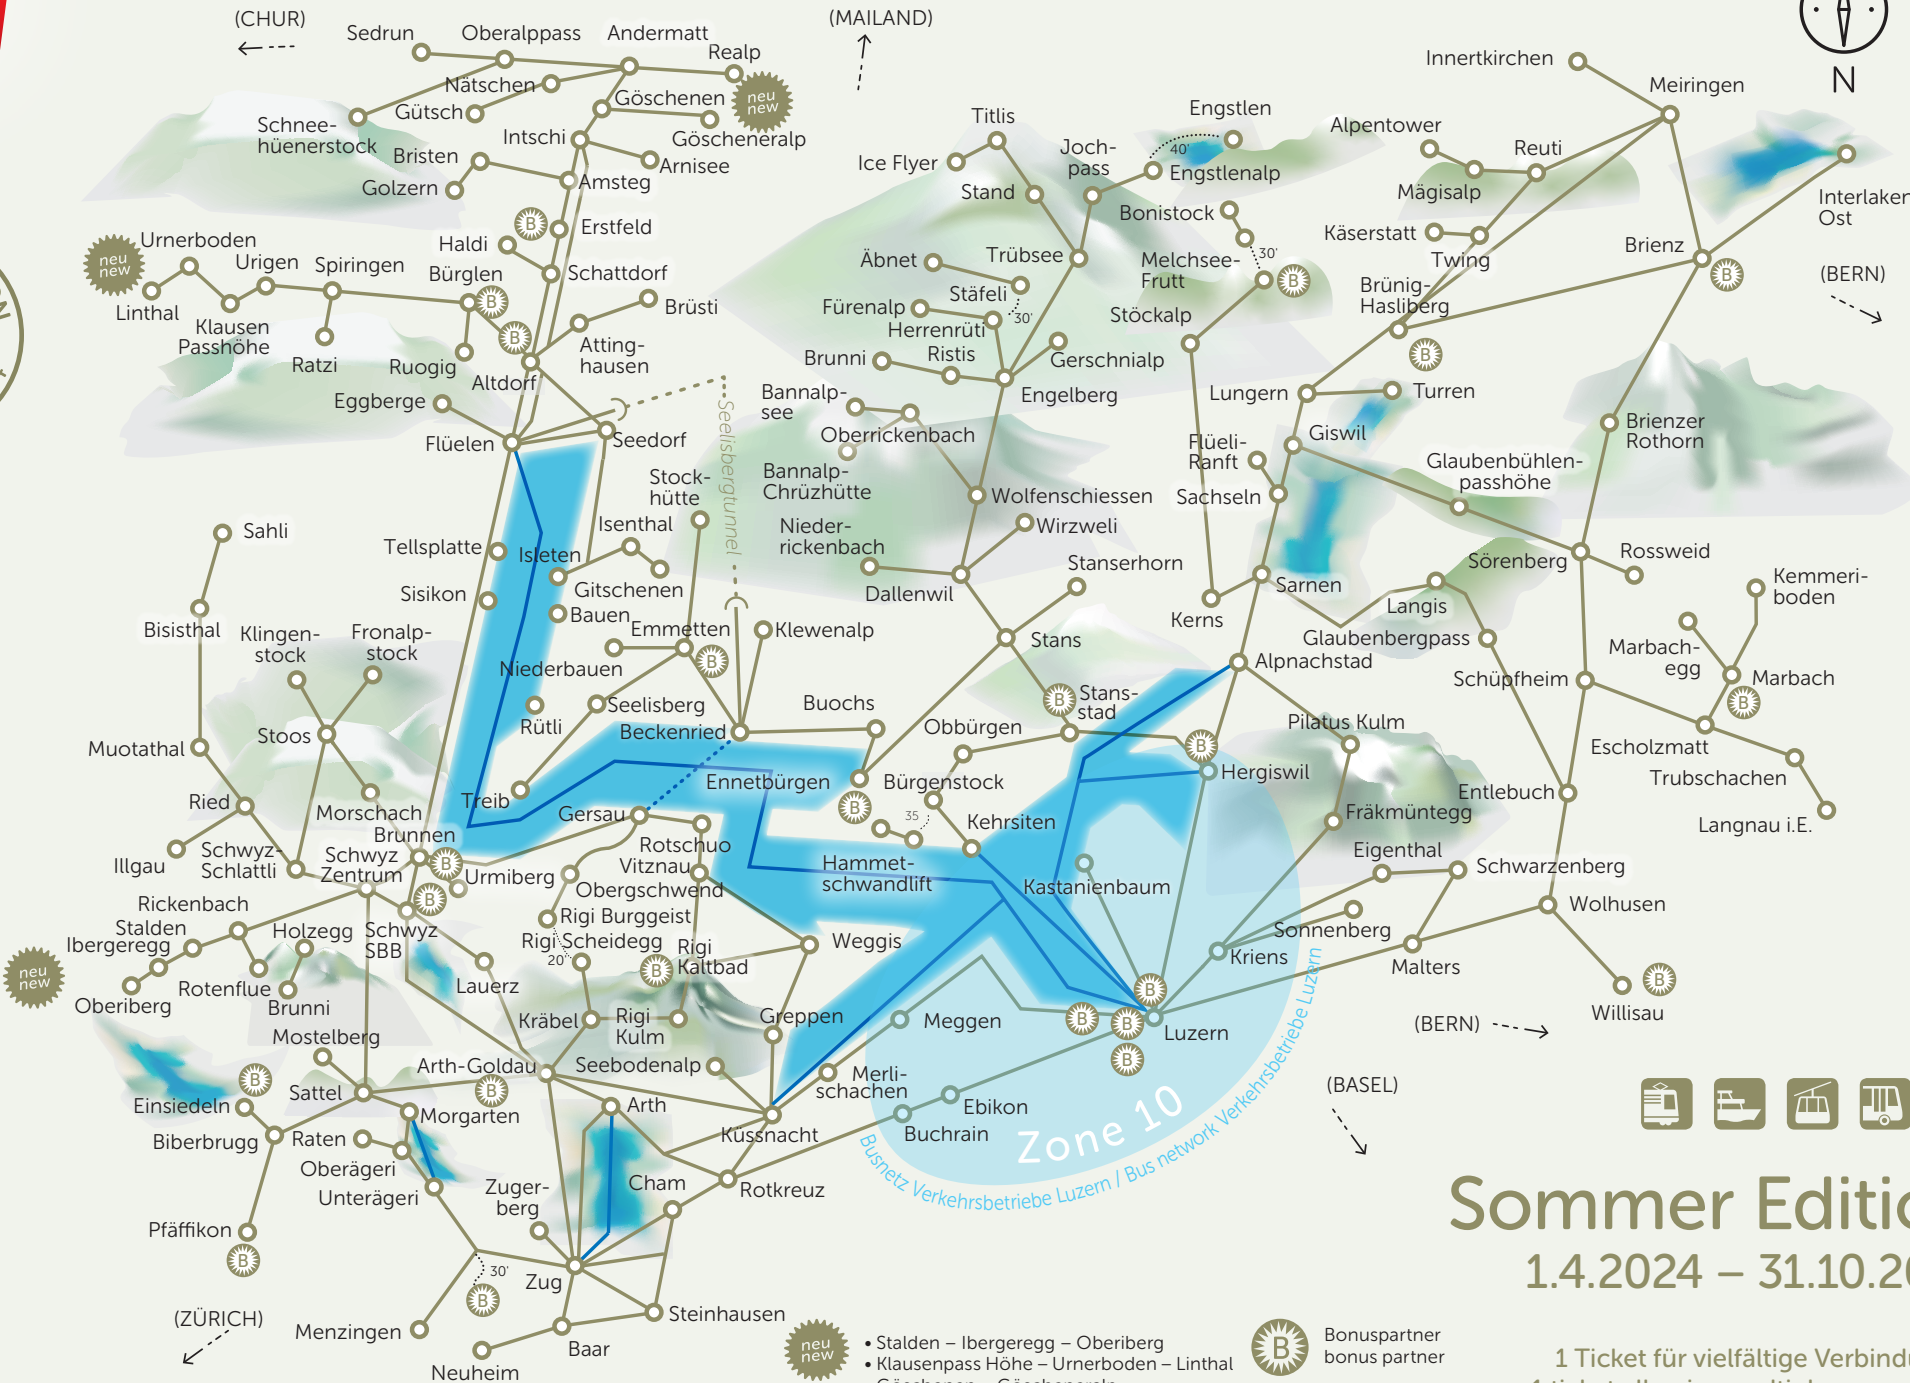

# STRECKENNETZ

# IHRE REGION ZUM GENIESSEN

- Stalden – Ibergeregg – Oberberg
- Klausenpass Höhe – Urnerboden – Linthal
- Göschenen – Göschenalp

Bonuspartner  
bonus partner

**Sommer Edition**  
1.4.2024 – 31.10.2024

1 Ticket für vielfältige Verbindungen  
1 ticket allowing multiple connections